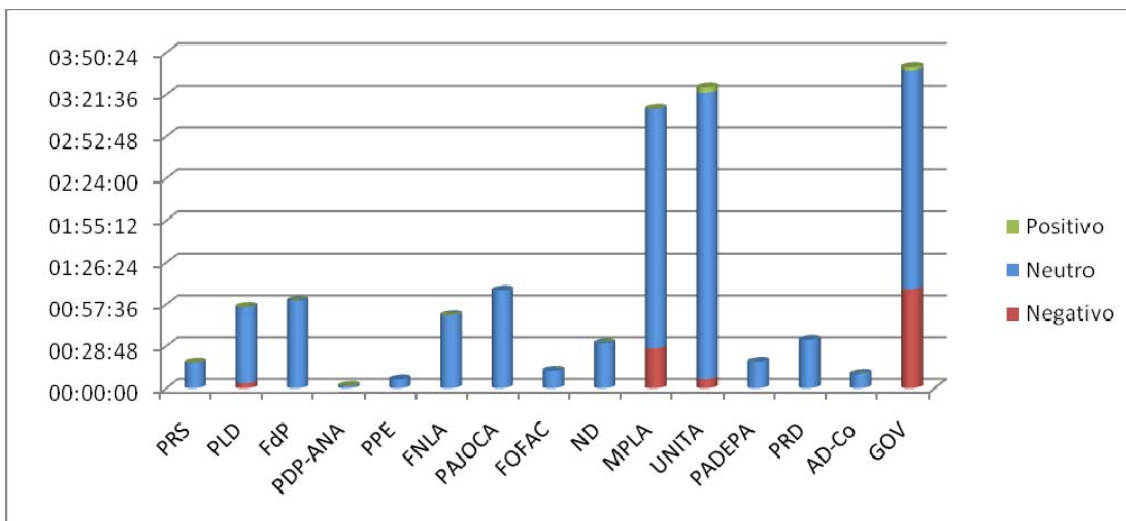

RÁDIO ECCLÉSIA

Tempo total dado aos partidos políticos em programas de notícias.

Tempo total dado aos partidos políticos e ao Governo em programas de notícias.

Tom em que as informações foram apresentadas.

Resultados da monitorização de 11 Agosto a 3 Setembro. Programas monitorizados: "Jornal da Tarde", "Jornal da Noite", "Síntesis Notícias" e "Flash Notícias".