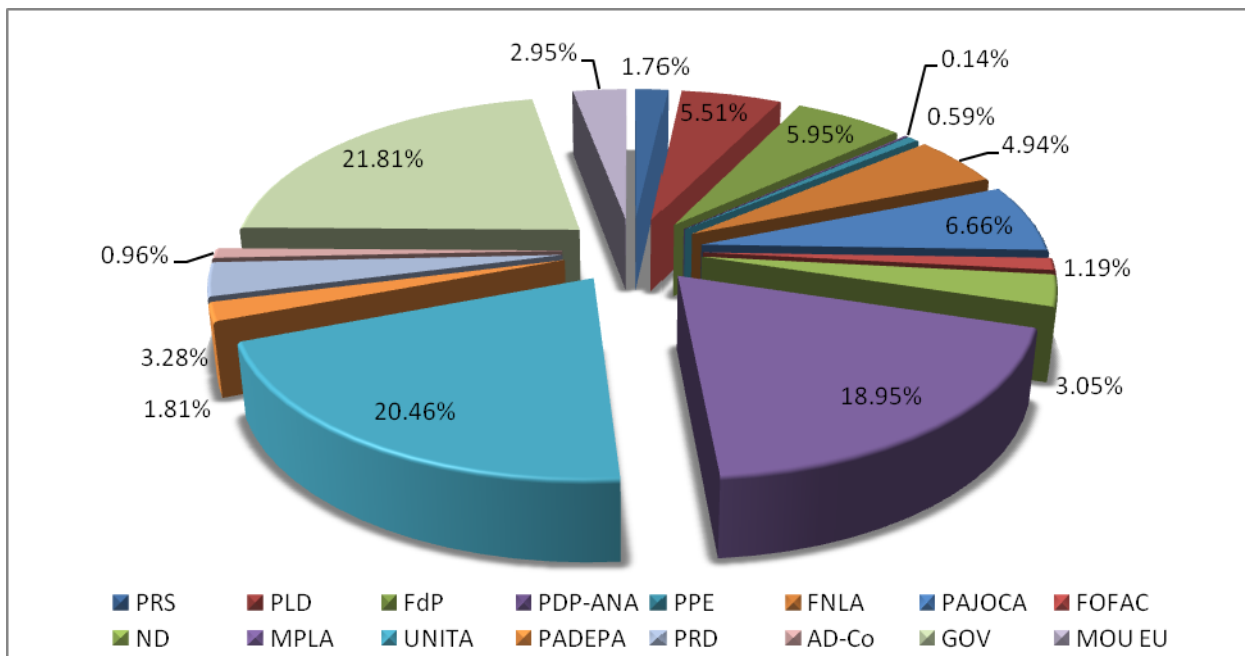

RÁDIO ECCLÉSIA

Tempo total dado aos partidos políticos em programas de notícias.

Tempo total dado aos partidos políticos e ao Governo em programas de notícias.

Tom em que as informações foram apresentadas.

Resultados da monitorização de 11 Agosto a 3 Setembro. Programas monitorizados: "Jornal da Tarde", "Jornal da Noite", "Síntesis Notícias" e "Flash Notícias".