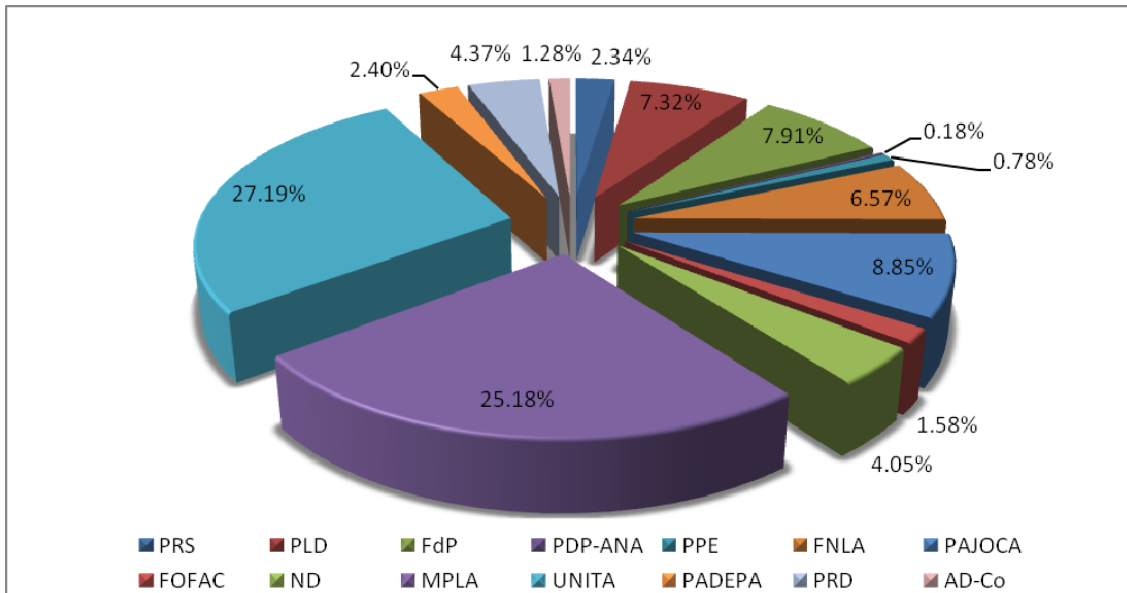

RÁDIO ECCLÉSIA

Tempo total dado aos partidos políticos em programas de notícias.

Tempo total dado aos partidos políticos e ao Governo em programas de notícias.

Tom em que as informações foram apresentadas.

Resultados da monitorização de 11 Agosto a 3 Setembro. Programas monitorizados: "Jornal da Tarde", "Jornal da Noite", "Síntesis Notícias" e "Flash Notícias".